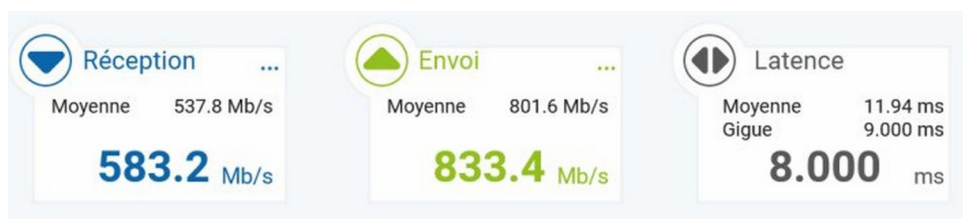

1ère opération de raccordement sur Racine

Pour ceux qui ne sont pas au courant, Racine c'est [ça](#). Et bien, toutes les fibres en amont ayant été déployées, on peut maintenant passer au raccordement final au travers du réseau départemental « BFCFibre », c'est-à-dire, chez vous (dans le Jovinien) ! D'ailleurs, le premier raccordement s'est déroulé le 9 janvier : la fibre SCANI est en marche ! (disponible ailleurs également, bien entendu)